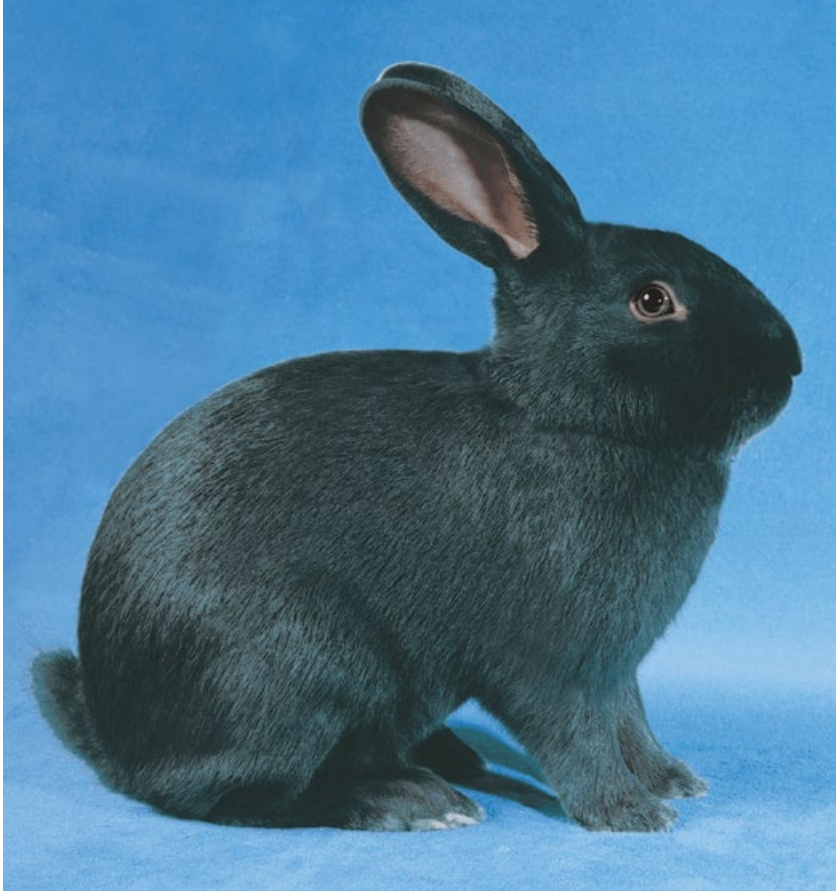

Blauwiener (BW)

Mittlere Rasse mit mittelblauer Farbe

Mindestgewicht 3,5 kg
Idealgewicht 4–4,7 kg
Höchstgewicht 5 kg
Reinerbig

Ursprungsland Österreich
Entstanden aus Riesenkaninchen
In der Schweiz anerkannt seit 1890

Typ und Zuchtziel

Typ einer mittelgrossen Rasse mit guter Haltung, mittellang, mit kräftigem und schön geformtem Körperbau.

Bewertungsskala

Kopf, Ohren, Hals	10 Punkte
Brust, Schultern, Vorderläufe und Haltung	10 Punkte
Rücken, Becken, Hinterläufe und Bauchlinie	10 Punkte
Fell und Fellhaut	20 Punkte
Farbe und Glanz	20 Punkte
Unterfarbe	10 Punkte
Grannenhaare	10 Punkte
Gesundheit und Pflege	10 Punkte

Standard

(Gesamterscheinung)

Kopf	Markant, dicht an den Schultern anliegend. Stirn- und Nasenbein breit und gut entwickelt. Leichte Ramsbildung.
Ohren	Kräftig, aufrecht stehend, V-förmig getragen, Länge 13,8–14,5 cm.
Hals	Nicht sichtbar.
Brust	Voll ausgeformt.
Schultern	Gut bemuskelt, geschlossen.
Vorderläufe	Mittellang, gerade, kräftig.
Haltung	Mittelhoch.
Rücken	Gut abgerundet.
Becken	Geschlossen, gut aufgesetzt, gerundet, mittelhoch.
Hinterläufe	Kräftig, parallele Stellung.
Bauchlinie	Aufgezogen, gut sichtbar.
Fell	Dicht, voll, griffig, mit viel Unterwolle, reichlich Deck- und Grannenhaaren. Deckhaarlänge: 30–34 mm.
Fellhaut	Geschmeidig, satt anliegend, abhebbar.

Farbe und Glanz

Die Deckfarbe ist ein intensives, reines und glänzendes Mittelblau. Bauchpartie und Innenseite der Läufe etwas matter.

Iris blaugrau. Krallen hornfarbig.

Unterfarbe Die Unterfarbe ist blau, mit sichtbarem Abschluss unter der Decke.